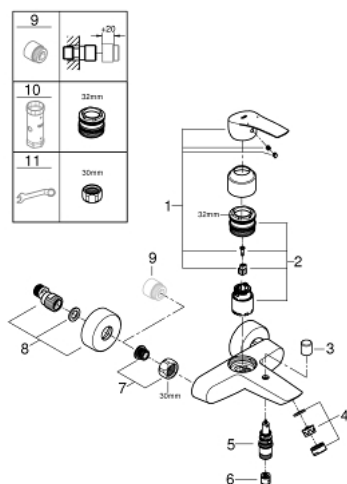

33 300 003 EUROSMART BATERIE CADĂ MONOCOMANDĂ 1/2"

DESCRIEREA PRODUSULUI

- montare pe perete
- mâner din metal
- cartuș ceramic de 35 mm cu GROHE SilkMove
- limitator de debit reglabil
- cu limitator de temperatură
- suprafață cromată GROHE StarLight
- divertor cu revenire automată: cadă/duș
- aerator
- valve unic-sens integrate în ieșirea pentru duș de 1/2"
- conexiuni excentrice
- ornamente metalice
- protecție împotriva refluxului
- professional edition

33 300 003 EUROSMART BATERIE CADĂ MONOCOMANDĂ 1/2"

PIESE DE SCHIMB

- 1: lever (Order-nr. 48550000)
 - 2: Cartuş (Order-nr. 46374000)
 - 3: Buton de comutare (Order-nr. 64309000)
 - 4: Aerator (Order-nr. 13941000)
 - 5: Comutator (Order-nr. 65655000)
 - 6: Ventil de reţinere (Order-nr. 08565000)
 - 7: Racord cu şurub 1/2" (Order-nr. 45044000)
 - 8: Conexiuni excentrice (Order-nr. 12662000)
 - 9: Prolungire 3/4", 20 mm (Order-nr. 0713000M)*
 - 10: Cheie tubulară (Order-nr. 19332000)*
 - 11: piuliţă specială (Order-nr. 19377000)*
- * Optional accessories