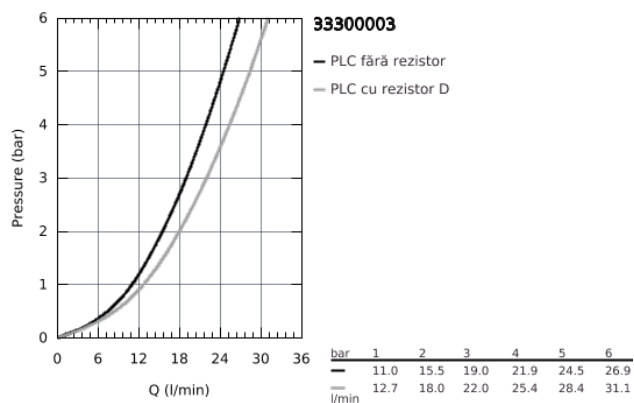

33 300 003 EUROSMART BATERIE CADĂ MONOCOMANDĂ 1/2"

DESCRIEREA PRODUSULUI

- montare pe perete
- mâner din metal
- cartuș ceramic de 35 mm cu GROHE SilkMove
- limitator de debit reglabil
- cu limitator de temperatură
- suprafață cromată GROHE StarLight
- divertor cu revenire automată: cadă/duș
- aerator
- valve unic-sens integrate în ieșirea pentru duș de 1/2"
- conexiuni excentrice
- ornamente metalice
- protecție împotriva refluxului
- professional edition

33 300 003 EUROSMART BATERIE CADĂ MONOCOMANDĂ 1/2"

PIESE DE SCHIMB

- 1: lever (Order-nr. 48550000)
 - 2: Cartuş (Order-nr. 46374000)
 - 3: Buton de comutare (Order-nr. 64309000)
 - 4: Aerator (Order-nr. 13941000)
 - 5: Comutator (Order-nr. 65655000)
 - 6: Ventil de reţinere (Order-nr. 08565000)
 - 7: Racord cu şurub 1/2" (Order-nr. 45044000)
 - 8: Conexiuni excentrice (Order-nr. 12662000)
 - 9: Prolungire 3/4", 20 mm (Order-nr. 0713000M)*
 - 10: Cheie tubulară (Order-nr. 19332000)*
 - 11: piuliţă specială (Order-nr. 19377000)*
- * Optional accessories