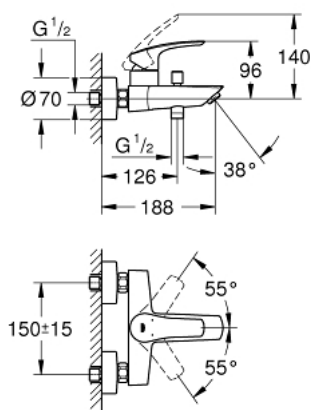

33 300 003 EUROSMART BATERIE CADĂ MONOCOMANDĂ 1/2"

DESCRIEREA PRODUSULUI

- montare pe perete
- mâner din metal
- cartuș ceramic de 35 mm cu GROHE SilkMove
- limitator de debit reglabil
- cu limitator de temperatură
- suprafață cromată GROHE StarLight
- divertor cu revenire automată: cadă/duș
- aerator
- valve unic-sens integrate în ieșirea pentru duș de 1/2"
- conexiuni excentrice
- ornamente metalice
- protecție împotriva refluxului
- professional edition

33 300 003 EUROSMART BATERIE CADĂ MONOCOMANDĂ 1/2"

PIESE DE SCHIMB

- 1: lever (Order-nr. 48550000)
 - 2: Cartuş (Order-nr. 46374000)
 - 3: Buton de comutare (Order-nr. 64309000)
 - 4: Aerator (Order-nr. 13941000)
 - 5: Comutator (Order-nr. 65655000)
 - 6: Ventil de reţinere (Order-nr. 08565000)
 - 7: Racord cu şurub 1/2" (Order-nr. 45044000)
 - 8: Conexiuni excentrice (Order-nr. 12662000)
 - 9: Prolungire 3/4", 20 mm (Order-nr. 0713000M)*
 - 10: Cheie tubulară (Order-nr. 19332000)*
 - 11: piuliţă specială (Order-nr. 19377000)*
- * Optional accessories